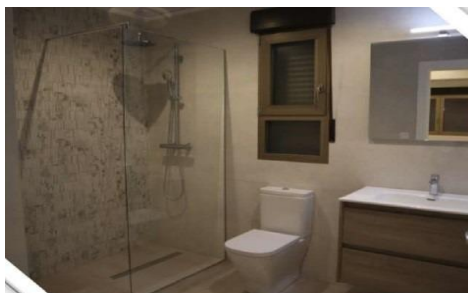

DA84550R

Villa in Aspe

€395.000

3

2

141m²

420m²

NIEUWBOUW MODERNE VILLA IN ASPE Nieuwbouw moderne en innovatieve design villa in La Romana, Aspe. Villa met 3 slaapkamers, 2 badkamers open keuken met woonkamer, terras, prive tuin met het zwembad en parkeerplaats. De villa's zijn vooraf geïnstalleerd voor A/C warm en koud en elektrische rolluiken voor alle ramen. Ook heeft u een keuze van tegels en keukens, zodat de villa wordt afgewerkt naar uw eigen stijl en kleur. Vlakbij Aspe ligt de bijzondere stad La Romana op loopafstand van ons project. La Romana heeft een welvarende economie gebaseerd op de landbouw die de stad omringt en deze welvaart wordt weerspiegeld in...(Ask for More Details!)