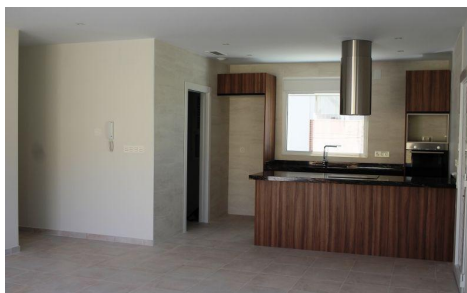

DA11061A

Villa in La Romana

€360.000

3

2

135m²

500m²

VILLA TUSSEN ZEE EN BERGEN Fantastische nieuw gebouwde villa op een perceel van 500m² in La Romana. De villa heeft een bebouwde oppervlakte van 134,45m², op een verdieping, met een veranda van 18,75m², een woon-eetkeuken van 39,80m², 3 slaapkamers, 2 badkamers, een galerij. Inbegrepen in de prijs: Elektrische apparatuur: keramische kookplaat, oven, afzuigkap, afwasmachine, koelkast en wasmachine. Airconditioning met warmtepomp, installatie + machine. Badkamers met spiegelen badkamermeubel, douchescherm en kranen. Keuken met wit meubilair en nationaal graniet Interieur Led verlichting in het hele huis en in de veranda. Dubbele beglazing, binnendeuren en...(Ask for More Details!)