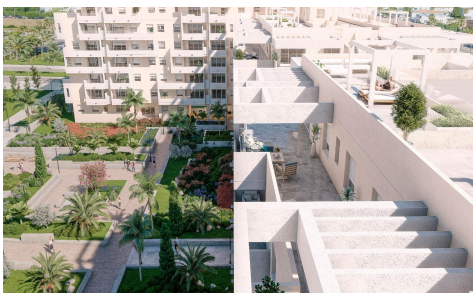

Bovenverdieping in Marbella

€580.000

2

2

63m²

N/A

NIEUWBOUW PENTHOUSES IN NUEVA ANDALUCIA Nieuwbouw appartementen en penthouses gelegen in Nueva Andaluc a, op slechts een paar minuten van Puerto Ban os en San Pedro Alc ntara, Marbella. Een prachtig gebouw met een moderne stijl en avant-garde architectonische details, zoals de piekvorm in de hoek van het gebouw, met hoogwaardige afwerkingen die de totale tevredenheid en het maximale comfort van de bewoners garanderen. Het gebouw zet de lijn van de vorige ontwikkeling voort, zodat het perfect integreert in het visuele aspect van het gebied met topkwaliteit afwerkingen en modern design. De moderne woonwijk heeft een fitnessruimte, chill-outruimte en een spectaculair zwembad op het dak van...(Ask for More Details!)