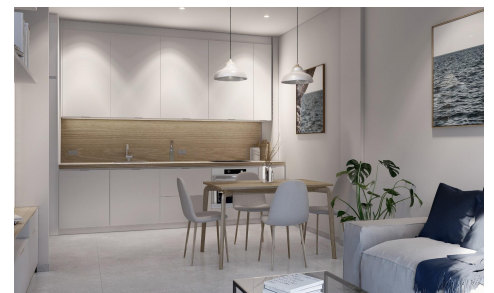

DA57881K

Appartement in Torre Pacheco

€206.000

3

2

112m²

N/A

NIEUWBOUW APPARTEMENTEN IN TORRE-PACHECO Nieuwbouw appartementencomplex in Torre Pacheco (Murcia) in het hart van Costa C ilida. De tweede fase heeft 25 appartementen en penthouses met 2 en 3 slaapkamers. Moderne appartementen met open keuken met ruime en lichte woon-eetkamer met toegang tot een groot terras. Moderne penthouses hebben een eigen solarium. Een ondergrondse parkeerplaats en berging tegen betaling. Modern complex met gemeenschappelijk zwembad en tuin. Alle gemakken zijn binnen handbereik. Er zijn supermarkten, apotheken, banken, scholen, bars, restaurants, het strand en het vliegveld liggen op slechts een paar minuten afstand. Er is ook een golfclub in de...(Ask for More Details!)