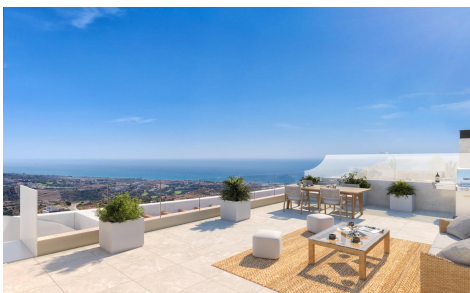

DA35665F

Bovenverdieping in rincón de la victoria
€487.000

3

2

120m²

N/A

Nieuwbouwappartementen met uitzicht op zee in Rincon de la Victoria Eigentijds wonen geïnspireerd door de Middellandse Zee Dit nieuwbouwproject in Rincon de la Victoria is ontworpen om emotie, comfort en een echt thuisgevoel op te roepen. Het project ligt op een verhoogd perceel op slechts 3 km van het strand en biedt vanuit alle woningen een open uitzicht op zee, waardoor er een constante verbinding met de Middellandse Zee ontstaat. Het project is ideaal voor kopers die op zoek zijn naar een moderne woning met karakter, veel natuurlijk licht en een ontspannen levensstijl aan de kust van de Costa del Sol. Rincon de la Victoria is een...(Ask for More Details!)