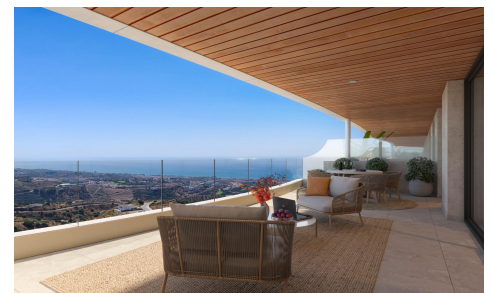

DA35665F

Bovenverdieping in rincón de la victoria
€487.000

3

2

120m²

N/A

Nieuwbouwappartementen met uitzicht op zee in Rincon de la Victoria Eigentijds wonen geïnspireerd door de Middellandse Zee Dit nieuwbouwproject in Rincon de la Victoria is ontworpen om emotie, comfort en een echt thuisgevoel op te roepen. Het project ligt op een verhoogd perceel op slechts 3 km van het strand en biedt vanuit alle woningen een open uitzicht op zee, waardoor er een constante verbinding met de Middellandse Zee ontstaat. Het project is ideaal voor kopers die op zoek zijn naar een moderne woning met karakter, veel natuurlijk licht en een ontspannen levensstijl aan de kust van de Costa del Sol. Rincon de la Victoria is een...(Ask for More Details!)