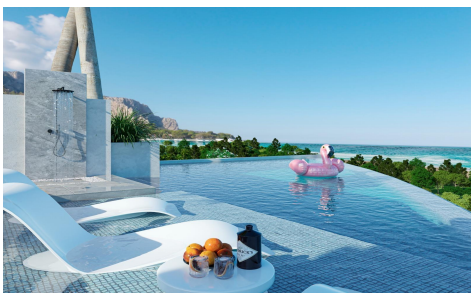

5

5

515m²

822m²

NIEUWBOUW VILLA'S IN BENALMADENA Deze exclusieve collectie van zeven luxe nieuwbouwwilla's ligt in de prestigieuze wijk La Capellania en biedt een ongeëvenaard uitzicht op de Middellandse Zee, de majestueuze bergen en de schilderachtige landschappen van Mijas en Fuengirola. Het concept Onze projecten worden gekenmerkt door baanbrekend design, toplocaties en superieure kwaliteit, en bieden droomhuizen voor de meest veeleisende klanten. Gelegen in het hart van Benalmadena, La Capellania, een zeer charmante en gevestigde wijk, met prachtige traditionele witte Spaanse villa's en groene tuinen rondom. Op slechts 15 minuten van het vliegveld in Malaga en 30 minuten van Marbella, tilt deze promotie het gebied...(Ask for More Details!)