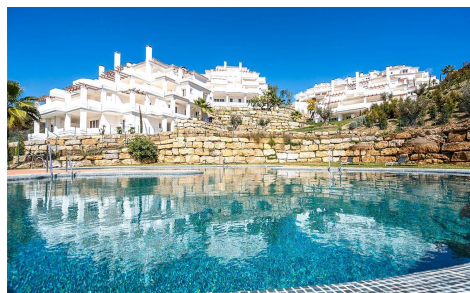

DA23616W

Appartement in Marbella

€486.000

2

2

113m²

N/A

Exclusieve nieuwe woningen in Nueva Andaluc a, Marbella. Modern wonen in het hart van Marbella. Dit exclusieve, instapklare wooncomplex in Nueva Andaluc a is ontworpen in een moderne en elegante stijl en biedt comfort, kwaliteit en een verfijnde levensstijl. Het project bestaat uit 70 ruime appartementen met 2 en 3 slaapkamers, evenals unieke penthouses, allemaal met een open indeling en grote terrassen die het natuurlijke licht maximaliseren. Hoogwaardige afwerkingen en zorgvuldig geselecteerde materialen zorgen voor moderne, functionele ruimtes die stijl combineren met functionaliteit. Premium voorzieningen en resort-achtige faciliteiten. Het wooncomplex onderscheidt zich door zijn spectaculaire gemeenschappelijke ruimtes, die zijn