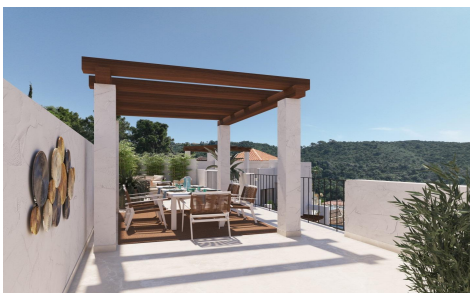

## Bovenverdieping in Benahavis

€745.000

2

2

91m<sup>2</sup>

N/A

Nieuwbouwappartementen en penthouses te koop in het hart van BenahavÃ-s, Costa del Sol Exclusieve woonwijk op een bevoorrechte locatie Dit nieuwe wooncomplex ligt in het charmante Andalusische dorpje BenahavÃ-s en bestaat uit 28 moderne appartementen met 1, 2 en 3 slaapkamers en penthouses met priveterras. Elke woning beschikt over een ondergrondse privéparkeerplaats met voorinstallatie voor het opladen van elektrische voertuigen. Het complex beschikt over een gemeenschappelijk dakterras met zwembad en panoramisch uitzicht op de bergen van de SerranÃ-a de Ronda. Modern design en hoogwaardige afwerking Deze woningen worden opgeleverd met hoogwaardige materialen en afwerkingen, een modern interieur en open,