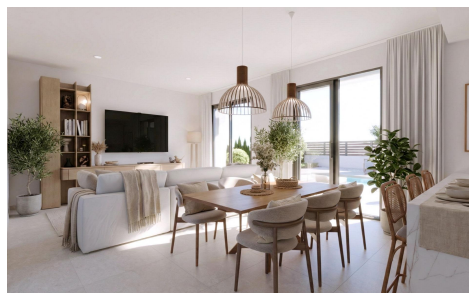

DA32030T

Villa in Fuente Alamo

€369.900

3

2

114m²

380m²

Nieuwbouwwilla's in het Hacienda del Ñ•lamo Golf Resort, Murcia Moderne woningen in een natuurlijke en exclusieve omgeving Ontdek deze fantastische nieuwbouwwilla's in het prestigieuze Hacienda del Ñ•lamo Golf Resort, een omheinde woonwijk in de regio Murcia die rust, veiligheid en een uitgebreid aanbod aan voorzieningen combineert. Omgeven door de natuur en gezegend met een heerlijk klimaat is dit complex ideaal voor wie op zoek is naar een ontspannen levensstijl zonder in te boeten aan comfort. Gelijkvloerse villa's met 3 slaapkamers en een zonneterras Het project bestaat uit 39 villa's op percelen vanaf 380 m². Alle woningen beschikken over 3 slaapkamers en 2 complete badkamers op één niveau,...(Ask for More Details!)