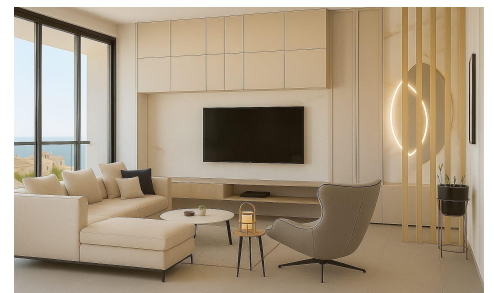

DA42865P

Bovenverdieping in San Pedro del Pinatar

€949.900

3

3

171m²

N/A

Nieuwbouwappartementen op slechts 100 m van het strand in Lo Pagan, San Pedro del Pinatar
 Exclusieve woonwijk aan de kust op een toplocatie Dit nieuwbouwcomplex bestaat uit slechts 10
 moderne appartementen in Lo Pagan San Pedro del Pinatar, op minder dan 100 meter van het
 strand. Gelegen in een van de meest aantrekkelijke gebieden van de Mar Menor, biedt dit project
 een perfecte combinatie van comfortabel wonen aan zee en uitstekend investeringspotentieel. Lo
 Pagan staat bekend om zijn ontspannen sfeer, natuurlijke modderbaden en de nabijheid van zowel
 de Mar Menor als de Middellandse Zee. Moderne appartementen en een unieke penthouse-optie
 Het project biedt ruime appartementen met twee...(Ask for More Details!)