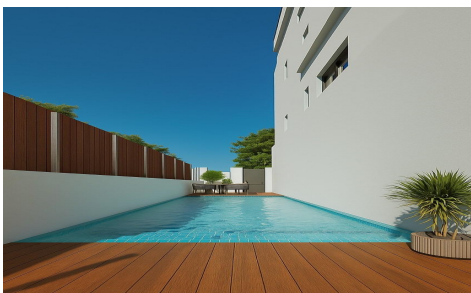

DA42865P

Bovenverdieping in San Pedro del Pinatar

€949.900

3

3

171m²

N/A

Nieuwbouwappartementen op slechts 100 m van het strand in Lo Pagan, San Pedro del Pinatar
 Exclusieve woonwijk aan de kust op een toplocatie Dit nieuwbouwcomplex bestaat uit slechts 10
 moderne appartementen in Lo Pagan San Pedro del Pinatar, op minder dan 100 meter van het
 strand. Gelegen in een van de meest aantrekkelijke gebieden van de Mar Menor, biedt dit project
 een perfecte combinatie van comfortabel wonen aan zee en uitstekend investeringspotentieel. Lo
 Pagan staat bekend om zijn ontspannen sfeer, natuurlijke modderbaden en de nabijheid van zowel
 de Mar Menor als de Middellandse Zee. Moderne appartementen en een unieke penthouse-optie
 Het project biedt ruime appartementen met twee...(Ask for More Details!)