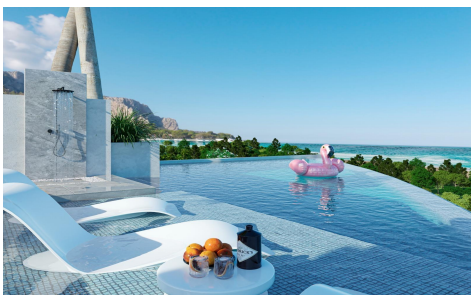

## Villa in Benalmadena

€2.500.000

4

4

508m<sup>2</sup>

764m<sup>2</sup>

**NIEUWBOUW VILLA'S IN BENALMADENA** Deze exclusieve collectie van zeven luxe nieuwbouwwilla's ligt in de prestigieuze wijk La Capellania en biedt een ongeëvenaard uitzicht op de Middellandse Zee, de majestueuze bergen en de schilderachtige landschappen van Mijas en Fuengirola. Het concept Onze projecten worden gekenmerkt door baanbrekend design, toplocaties en superieure kwaliteit, en bieden droomhuizen voor de meest veeleisende klanten. Gelegen in het hart van Benalmadena, La Capellania, een zeer charmante en gevestigde wijk, met prachtige traditionele witte Spaanse villa's en groene tuinen rondom. Op slechts 15 minuten van het vliegveld in Malaga en 30 minuten van Marbella, tilt deze promotie het gebied...(Ask for More Details!)