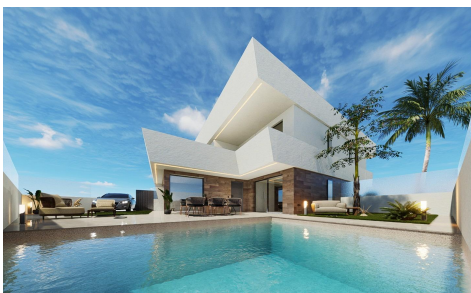

DA42031Y

Villa in San Pedro del Pinatar

€519.950

3

3

125m²

250m²

Nieuwbouwwoningen in San Pedro del Pinatar met privézwembad Modern design en toplocatie Dit exclusieve nieuwbouwproject in San Pedro del Pinatar biedt de perfecte combinatie van een eigentijdse stijl, comfort en een onovertroffen locatie aan de Costa CÀjlida. De woningen zijn ontworpen met twee verdiepingen en gebouwd op kavels vanaf 250 m². Elke villa heeft een moderne indeling met een lichte open woonkamer en keuken die naadloos aansluit op het privézwembad. Parkeren is inbegrepen op het perceel voor maximaal gemak. De villa's zijn gelegen in een centrale woonwijk, op slechts 5 minuten lopen van het stadscentrum, 900 meter van de zee en dicht bij alle essentiële voorzieningen zoals...(Ask for More Details!)