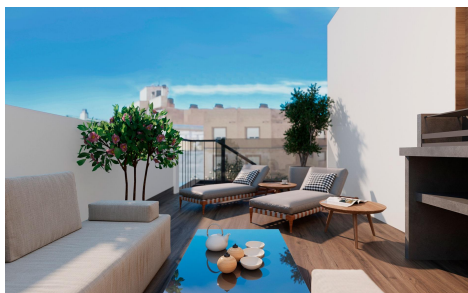

Bovenverdieping in Torrevieja

€380.000

2

1

69m²

N/A

Moderne appartementen op slechts 250 meter van Playa del Cura in Torrevieja. Exclusief nieuwbouwproject in het hart van Torrevieja. Dit exclusieve woonproject van 12 moderne appartementen ligt op slechts 250 meter van Playa del Cura, een van de populairste stranden van Torrevieja. Het gebouw is ontworpen met een perfecte balans tussen elegantie, functionaliteit en mediterrane levensstijl en biedt een verscheidenheid aan indelingen met 1 of 2 slaapkamers, waaronder appartementen met terrassen en penthouses met privé-solariums. Dankzij de centrale ligging zijn winkels, restaurants, recreatiegebieden en alle essentiële voorzieningen gemakkelijk bereikbaar, terwijl toch een gevoel van comfort en rust behouden blijft. Premium voorzieningen