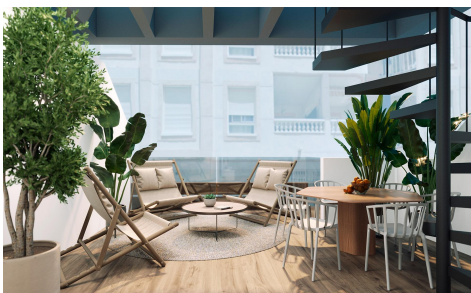

Bovenverdieping in Torrevieja

€380.000

2

1

69m²

N/A

Moderne appartementen op slechts 250 meter van Playa del Cura in Torrevieja. Exclusief nieuwbouwproject in het hart van Torrevieja. Dit exclusieve woonproject van 12 moderne appartementen ligt op slechts 250 meter van Playa del Cura, een van de populairste stranden van Torrevieja. Het gebouw is ontworpen met een perfecte balans tussen elegantie, functionaliteit en mediterrane levensstijl en biedt een verscheidenheid aan indelingen met 1 of 2 slaapkamers, waaronder appartementen met terrassen en penthouses met privé-solariums. Dankzij de centrale ligging zijn winkels, restaurants, recreatiegebieden en alle essentiële voorzieningen gemakkelijk bereikbaar, terwijl toch een gevoel van comfort en rust behouden blijft. Premium voorzieningen