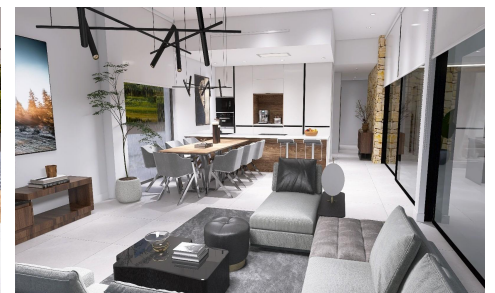

DA61506L

Villa in Aspe

€637.000

4

3

248m²

13.172m²

Nieuwbouwwoningen gelegen in de gemeente Aspe. Nieuwbouwwoningen met verschillende modellen naar keuze met 2, 3 of 4 slaapkamers, met één of twee verdiepingen en gebouwd met platen of met een structuur: afhankelijk van het model en het gekozen perceel wordt de exacte prijs berekend. Alle villa's worden gebouwd op rustieke percelen van meer dan 10.000 m², waarvan ongeveer 2.500 m² omheind zal worden. De villa's beschikken over een open keuken met woonkamer, inbouwkasten, privézwembad, veranda, berging en buitenparkeerplaats. Er zijn verschillende percelen beschikbaar. Voor de prijsberekening is uitgegaan van een perceel met een prijs van 75.000 euro (als u...(Ask for More Details!)