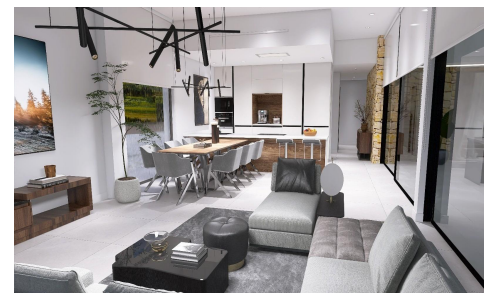

DA51362T

Villa in Aspe

€508.000

3

3

189m²

13.172m²

Nieuwbouwwoningen gelegen in de gemeente Aspe. Nieuwbouwwoningen met verschillende modellen naar keuze met 2, 3 of 4 slaapkamers, met één of twee verdiepingen en gebouwd met platen of met een structuur: afhankelijk van het model en het gekozen perceel wordt de exacte prijs berekend. Alle villa's worden gebouwd op rustieke percelen van meer dan 10.000 m², waarvan ongeveer 2.500 m² omheind zal worden. De villa's beschikken over een open keuken met woonkamer, inbouwkasten, privézwembad, veranda, berging en buitenparkeerplaats. Er zijn verschillende percelen beschikbaar. Voor de prijsberekening is uitgegaan van een perceel met een prijs van 75.000 euro (als u...(Ask for More Details!))