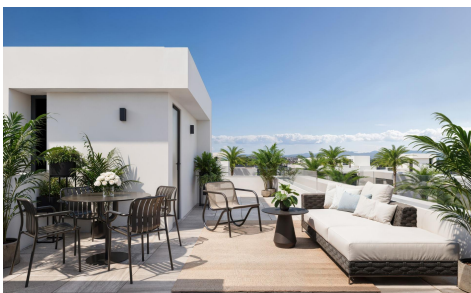

DA72326E

Villa in Torre Pacheco

€695.000

3

4

217m²

229m²

Nieuwbouw luxe villa's in Santa RosalÃ-a Lake and Life Resort Exclusieve villa's in een eersteklas privÃeresort in Murcia Ontdek een uitzonderlijke levensstijl in het Santa RosalÃ-a Lake and Life Resort, een van de meest innovatieve en gewilde woonprojecten in de regio Murcia. Dit nieuwbouwproject bestaat uit 29 moderne villa's, die allemaal luxe, privacy en directe toegang bieden tot alle diensten en recreatiemogelijkheden die dit unieke resort te bieden heeft. Ruime indeling en aanpasbare kelder Elke villa heeft 3 slaapkamers en 4 badkamers, verdeeld over twee verdiepingen plus een kelder en een dakterras. Een hoogtepunt is de ruime kelder met natuurlijk licht en ventilatie via een Engelse patio,...(Ask for More Details!)