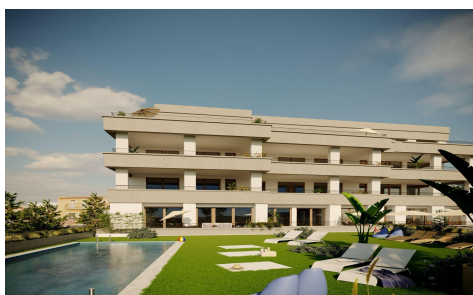

**Bovenverdieping in Hondon de las Nieves €305.000**

3

2

126m<sup>2</sup>

N/A

Exclusieve nieuwbouwappartementen met uitzicht op de wijngaarden in Hondón de las Nieves. Moderne woningen in een unieke natuurlijke omgeving. Ontdek dit nieuwe appartementenproject in Hondón de las Nieves, een charmant dorp in een prachtige vallei omringd door olijf- en amandelboomgaarden. Dit project biedt 15 exclusieve woningen met 2 en 3 slaapkamers, allemaal ontworpen om maximaal comfort, energie-efficiëntie en een prachtig uitzicht op de wijngaarden van de Vinalopó te bieden. Deze rustige enclave ligt in Vinalopó Medio en is ideaal voor wie op zoek is naar een ontspannen mediterrane levensstijl, met gemakkelijke toegang tot de natuur en alle essentiële voorzieningen. Hoge kwaliteit en modern ontwerp. Elke... (Ask for More Details!)