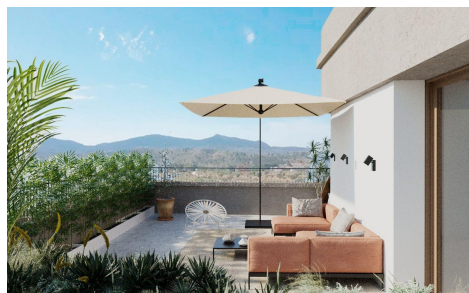

## Appartement in Hondon de las Nieves

**€280.000**

**3**

**2**

**126m<sup>2</sup>**

**N/A**

Exclusieve nieuwbouwappartementen met uitzicht op de wijngaarden in Hondón de las Nieves. Moderne woningen in een unieke natuurlijke omgeving. Ontdek dit nieuwe appartementenproject in Hondón de las Nieves, een charmant dorp in een prachtige vallei omringd door olijf- en amandelboomgaarden. Dit project biedt 15 exclusieve woningen met 2 en 3 slaapkamers, allemaal ontworpen om maximaal comfort, energie-efficiëntie en een prachtig uitzicht op de wijngaarden van de Vinalopó te bieden. Deze rustige enclave ligt in Vinalopó Medio en is ideaal voor wie op zoek is naar een ontspannen mediterrane levensstijl, met gemakkelijke toegang tot de natuur en alle essentiële voorzieningen. Hoge kwaliteit en modern ontwerp. Elke... (Ask for More Details!)