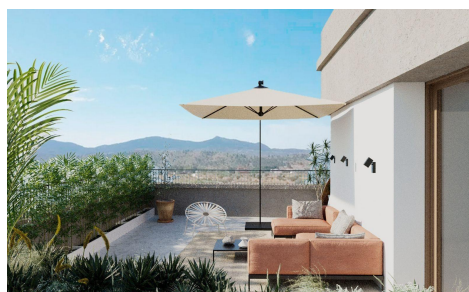

DA52232F

Appartement in Hondon de las Nieves

€215.000

2

2

83m²

N/A

Exclusieve nieuwbouwappartementen met uitzicht op de wijngaarden in Hondón de las Nieves. Moderne woningen in een unieke natuurlijke omgeving. Ontdek dit nieuwe appartementenproject in Hondón de las Nieves, een charmant dorp in een prachtige vallei omringd door olijf- en amandelboomgaarden. Dit project biedt 15 exclusieve woningen met 2 en 3 slaapkamers, allemaal ontworpen om maximaal comfort, energie-efficiëntie en een prachtig uitzicht op de wijngaarden van de Vinalopó te bieden. Deze rustige enclave ligt in Vinalopó Medio en is ideaal voor wie op zoek is naar een ontspannen mediterrane levensstijl, met gemakkelijke toegang tot de natuur en alle essentiële voorzieningen. Hoge kwaliteit en modern ontwerp. Elke... (Ask for More Details!)