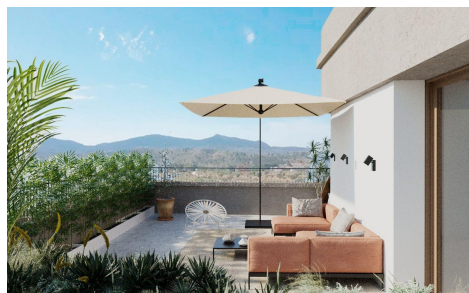

DA41310B

Appartement in Hondon de las Nieves

€305.000

3

2

127m²

N/A

Exclusieve nieuwbouwappartementen met uitzicht op de wijngaarden in Hondón de las Nieves. Moderne woningen in een unieke natuurlijke omgeving. Ontdek dit nieuwe appartementenproject in Hondón de las Nieves, een charmant dorp in een prachtige vallei omringd door olijf- en amandelboomgaarden. Dit project biedt 15 exclusieve woningen met 2 en 3 slaapkamers, allemaal ontworpen om maximaal comfort, energie-efficiëntie en een prachtig uitzicht op de wijngaarden van de Vinalopó te bieden. Deze rustige enclave ligt in Vinalopó Medio en is ideaal voor wie op zoek is naar een ontspannen mediterrane levensstijl, met gemakkelijke toegang tot de natuur en alle essentiële voorzieningen. Hoge kwaliteit en modern ontwerp. Elke... (Ask for More Details!)