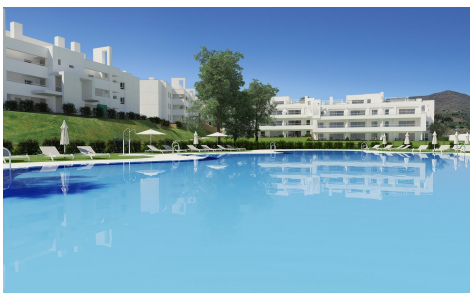

DA69791W

**Bovenverdieping in Mijas**

**€513.000**

3

2

101m<sup>2</sup>

N/A

NIEUWBOUW WOONCOMPLEX BIJ LA CALA GOLF RESORT, MIJAS Nieuwbouw wooncomplex met appartementen en penthouses op het La Cala Golf Resort. De residentie wordt gebouwd op de top van de heuvel met uitzicht op de Europa Golf Course, in een fantastische positie die een panoramisch uitzicht biedt op de golfbaan en sommige tot aan de zee. Alle woningen liggen op het zuiden of zuidoosten, wat betekent dat ze de hele dag genieten van veel licht. Residentieel complex in de buurt van het Clubhuis en het Hotel & Spa, waar eigenaars van de woningen in het Resort kunnen profiteren van de voordelen en kortingen van de Privilege...(Ask for More Details!)