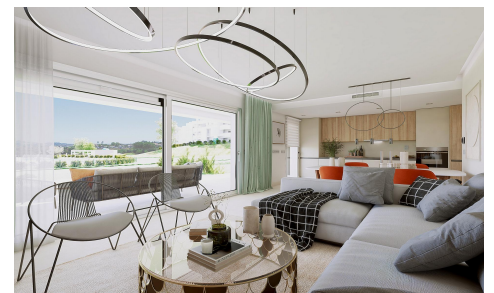

DA69791W

**Bovenverdieping in Mijas**

**€513.000**

3

2

101m<sup>2</sup>

N/A

NIEUWBOUW WOONCOMPLEX BIJ LA CALA GOLF RESORT, MIJAS Nieuwbouw wooncomplex met appartementen en penthouses op het La Cala Golf Resort. De residentie wordt gebouwd op de top van de heuvel met uitzicht op de Europa Golf Course, in een fantastische positie die een panoramisch uitzicht biedt op de golfbaan en sommige tot aan de zee. Alle woningen liggen op het zuiden of zuidoosten, wat betekent dat ze de hele dag genieten van veel licht. Residentieel complex in de buurt van het Clubhuis en het Hotel & Spa, waar eigenaars van de woningen in het Resort kunnen profiteren van de voordelen en kortingen van de Privilege...(Ask for More Details!)